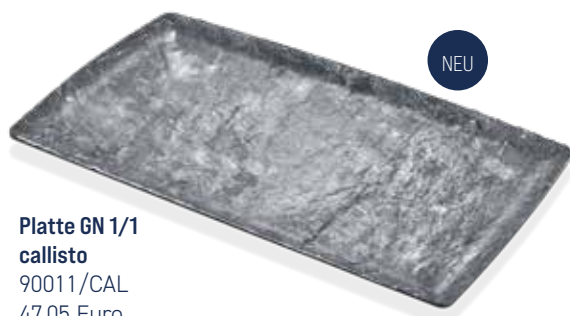

## GN Platten COLLECTION

**Melaminplatten im GN-Maß – robust, stilvoll, funktional!** Unsere GN-Platten aus grauem Melamin verbinden Funktionalität mit ansprechendem Design. Ideal für Buffets und Speisenausgaben, setzen sie Speisen elegant in Szene. Bruchfest, wärmespeichernd und leichter als Porzellan ermöglichen sie ein schnelles und praktisches Nachfüllen – besonders bei Frühstücksplatten mit Aufschnitt oder Käse. Auch außerhalb des GN-Formats überzeugen sie durch ihre hochwertige Optik und eignen sich perfekt für eine stilvolle Präsentation.

**Teller 28 cm**  
**callisto**  
90028/CAL  
22,61 Euro

**Teller 20 cm**  
**callisto**  
90021/CAL  
10,07 Euro

**Platte GN 1/3**  
**callisto**  
90013/CAL  
19,32 Euro

**Platte GN 2/4**  
**callisto**  
90024/CAL  
28,56 Euro