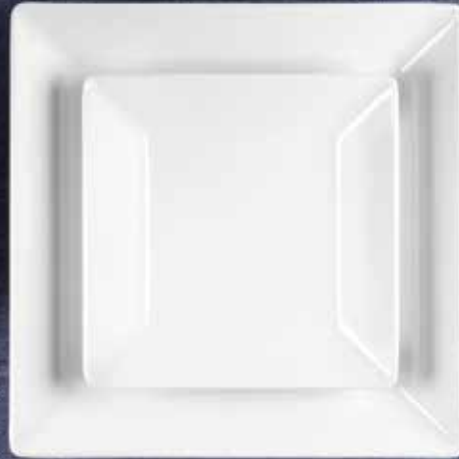

**Schüssel eckig  
9 x 9 cm**  
0022-010018  
3,77 Euro

**Schüssel eckig  
schwarz 9 x 9 cm**  
0033-010018  
4,03 Euro

**Schüssel eckig  
rot 9 x 9 cm**  
0044-010018  
4,03 Euro

**Schüssel eckig  
7,5 x 7,5 cm**  
0022-010030  
3,02 Euro

**Schüssel eckig  
rot 7,5 x 7,5 cm**  
0044-010030  
3,19 Euro

**Schüssel eckig  
schwarz 7,5 x 7,5 cm**  
0033-010030  
3,19 Euro

**Double Dipper  
schwarz 14,5 x 7 x 2,5 cm**  
80820/black  
5,03 Euro