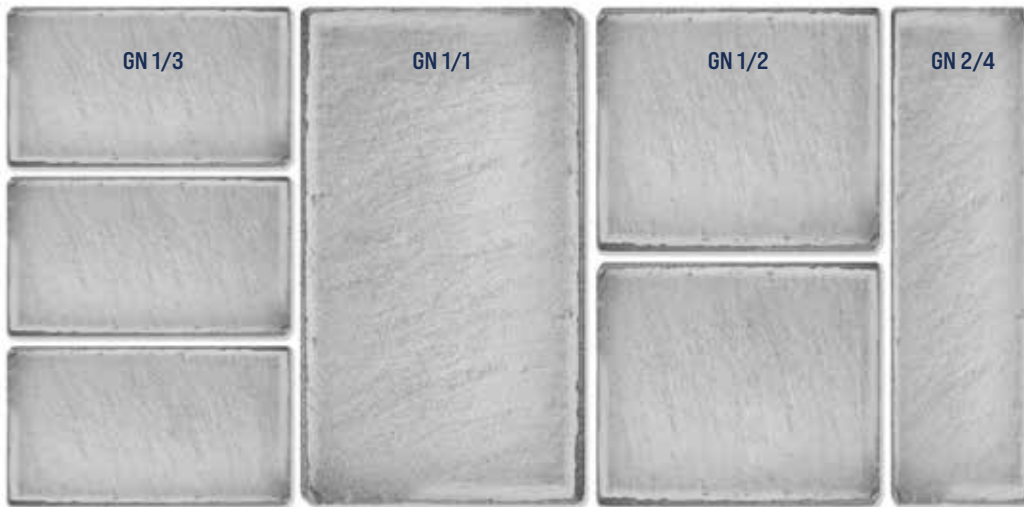

GN-Platten COLLECTION

**Platte GN 1/3
granit grau**
90013
19,32 Euro

**Platte GN 1/1
granit grau**
90011
47,05 Euro

**Platte GN 1/2
granit grau**
90012
26,04 Euro

**Platte GN 2/4
granit grau**
90024
28,56 Euro